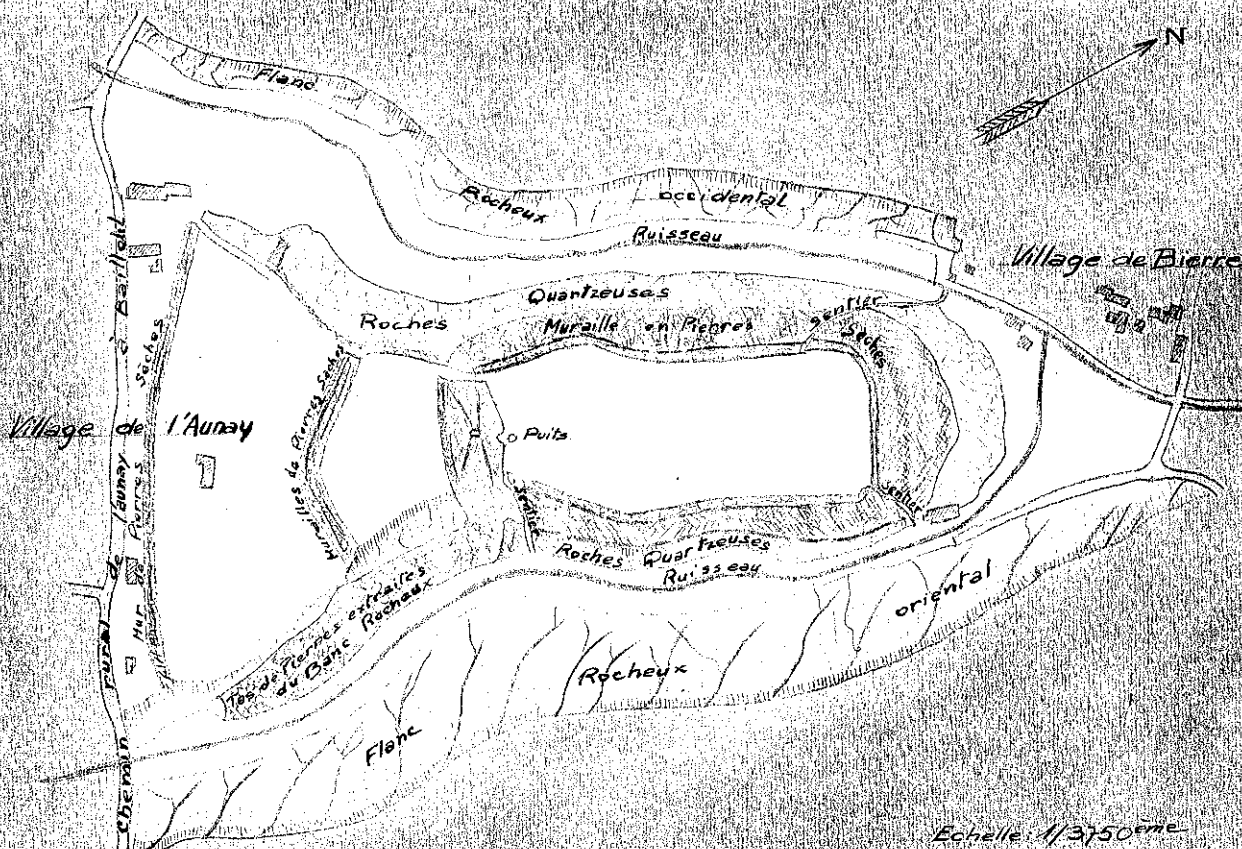

COMMUNE : MERRI

CANTON : TRUN

ARRONDIS^{ENT} : ARGENTAN

BEAUX-ARTS

SITES

CLASSEMENT

Echelle 1/3750^{ème}
Partie Classée:

ARRETE DU 7 SEPTEMBRE 1908