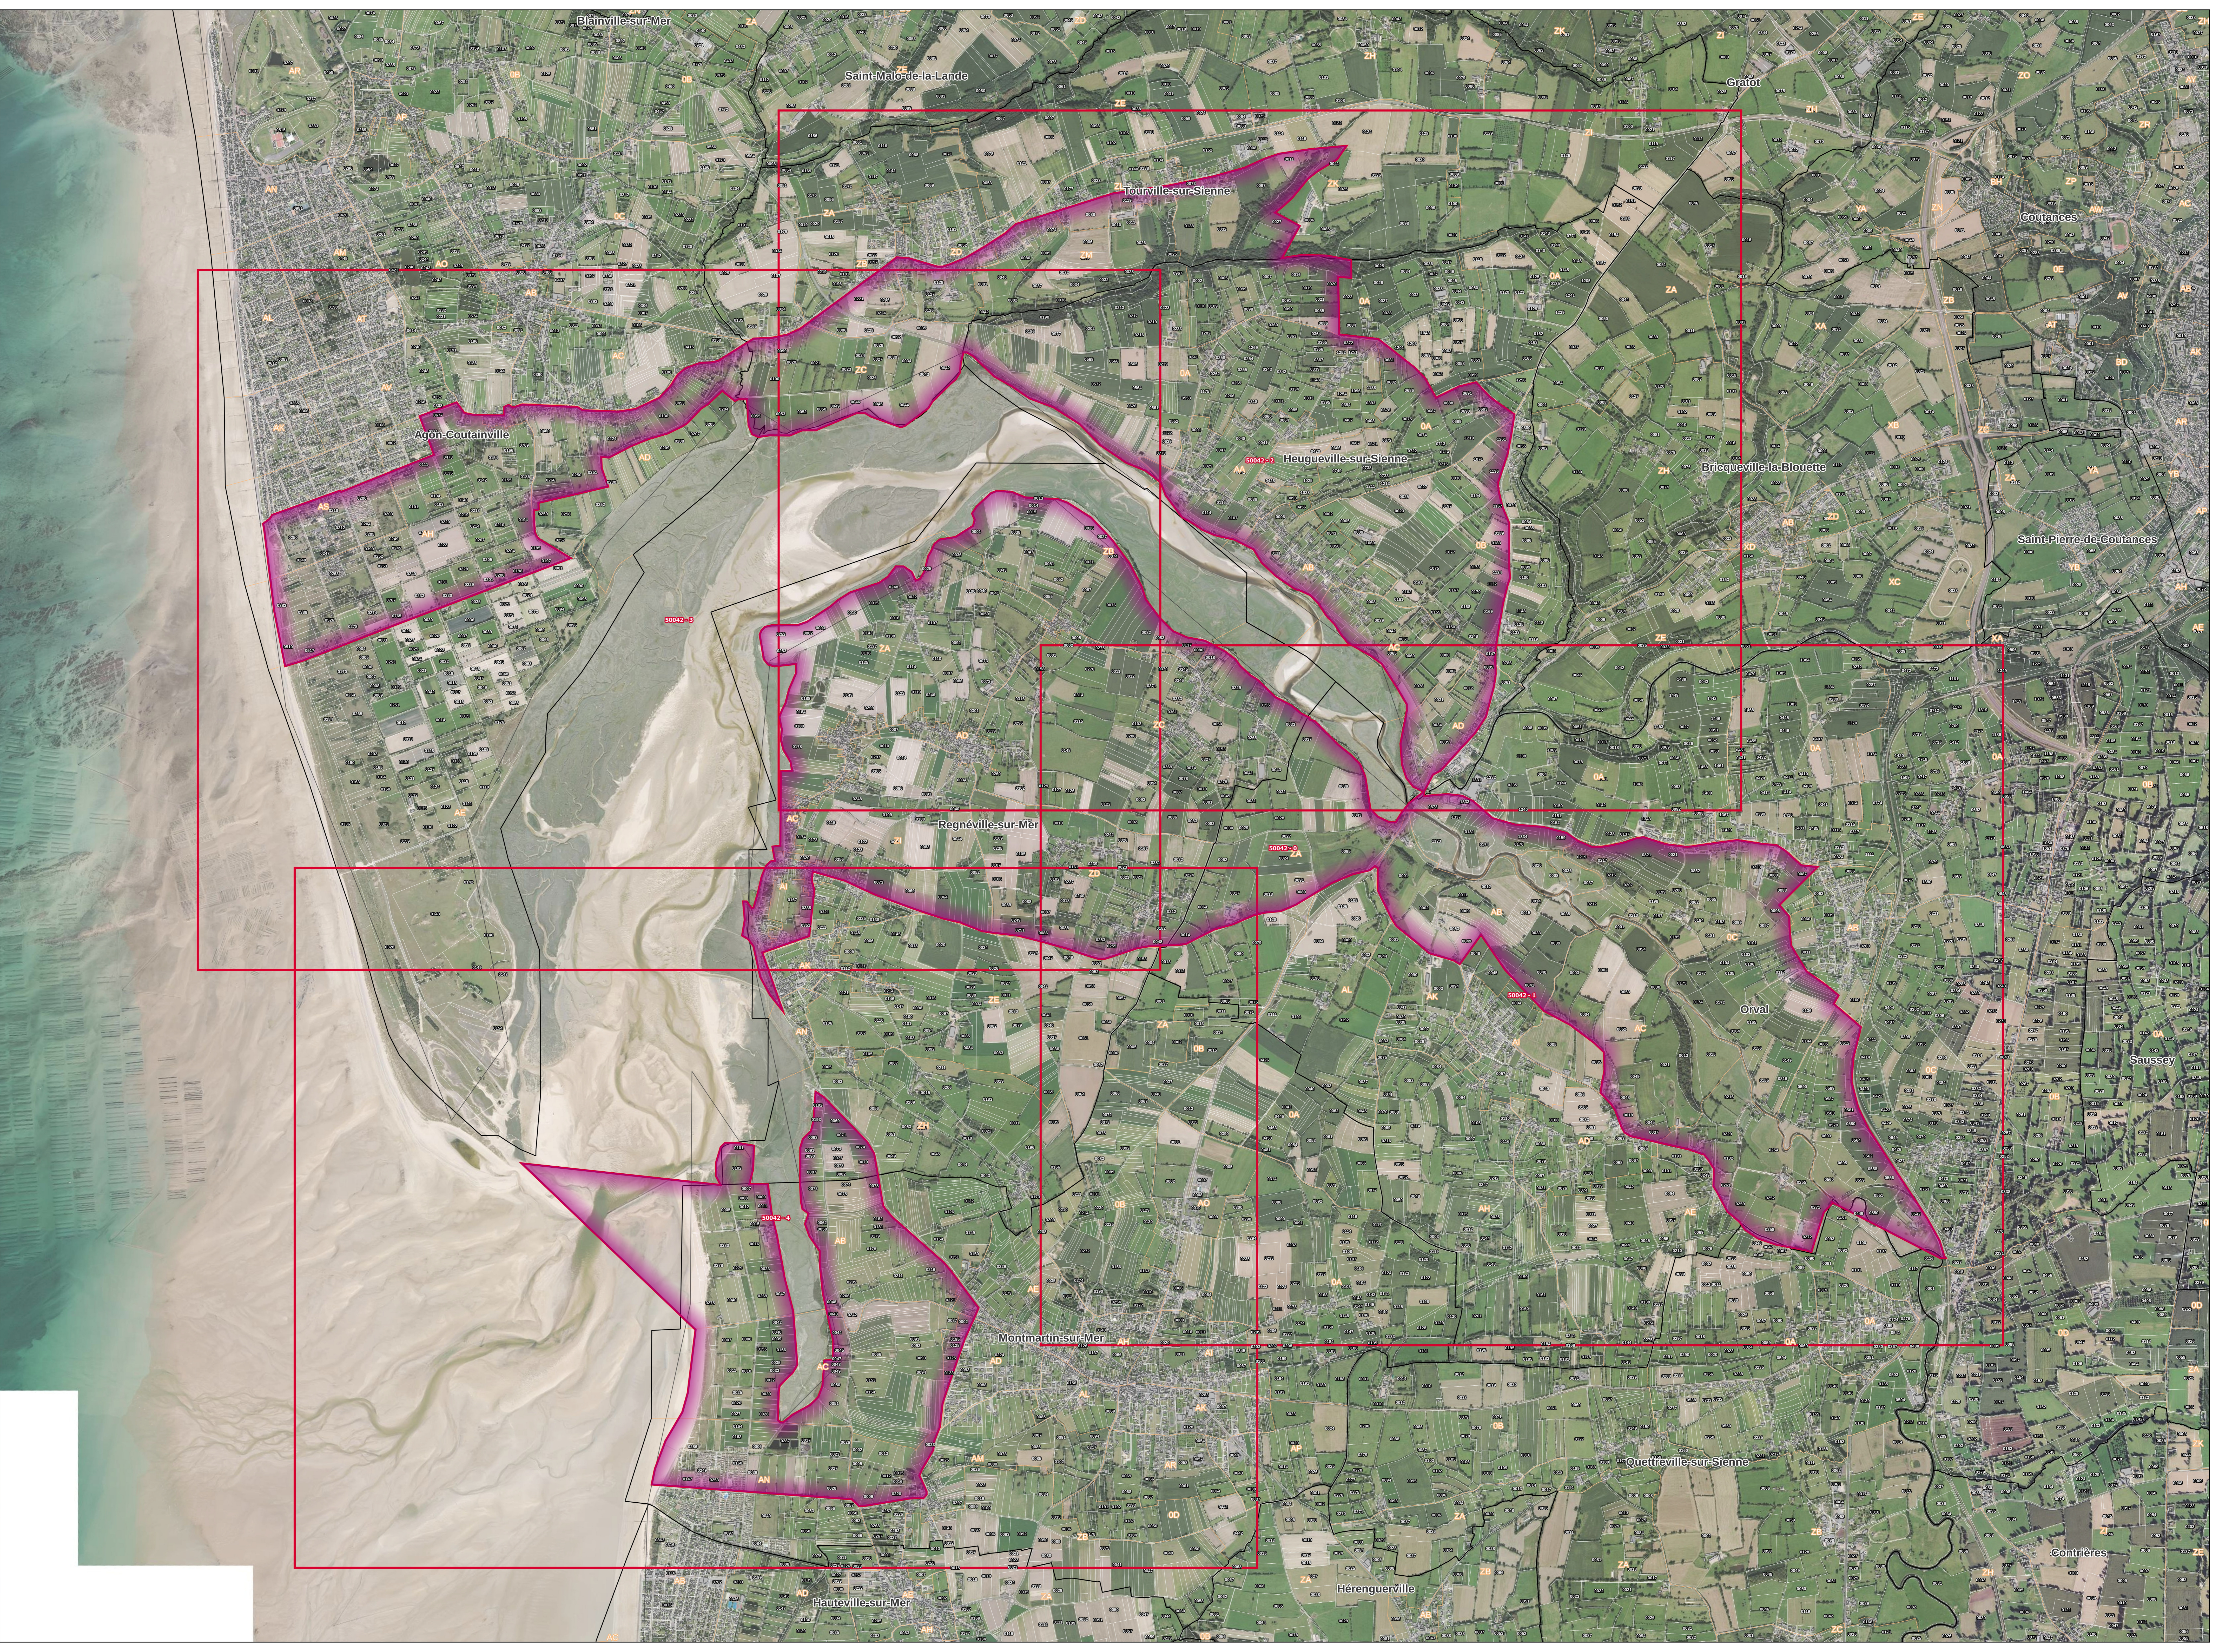

Décision : Arrêté ministériel
Date : 24/08/1973
Code : 50042

- Emprise du site
- Limite communale
- Limite de division cadastrale
- Limite de parcelle
- Bâtiment